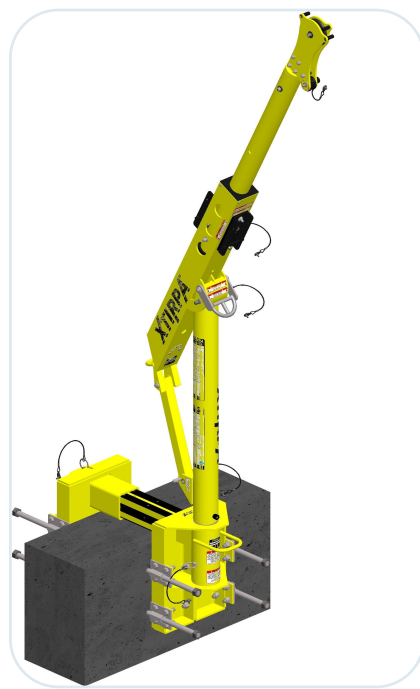

Prijslijst 2024

Tarief inspectie

Xtirpa & Reid

Omschrijving:	Prijs
Wall adapter	€ 50,-
Hekwerk incl. mast en stabilizer	€ 125,-
Vloer adapter (per stuk)	€ 50,-
losse Davit + mast 610mm (als combi met vloer adapter)	€ 75,-
losse Davit + mast 1200mm (als combi met vloer adapter)	€ 85,-
losse Davit + mast 2400mm (als combi met vloer adapter)	€ 115,-
H-Base incl. Davit en mast	€ 150,-
Hitch mount stabilisator (diverse opstellingen)	€ 125,-
Hitch mount stabilisator (Counterweight systeem)	€ 150,-
Pole Hoist (excl. ankerpunten)	€ 75,-
Mobiel ankerpunt tbv Pole hoist (IN-2241)	€ 50,-
Adjustable barrel adapter incl. mast en davit	€ 125,-
Manhole collar incl. mast en davit	€ 150,-
Bracket voor valblok of winch (per stuk)	€ 25,-