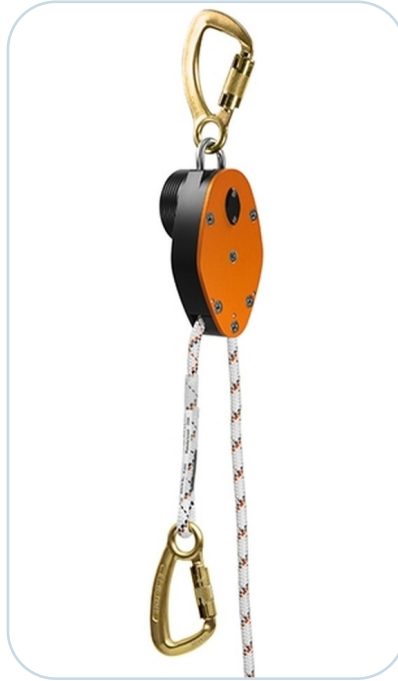

Prijslijst 2024

Tarief inspectie

Type 4

Werkzaamheden:	Visuele inspectie
	Service
Inspectiekosten:	€ 135,-
Klein materiaal:	€ 15,-
Totaal:	€ 150,- (excl. BTW)
Merken:	Milan
	Gorden Rescue