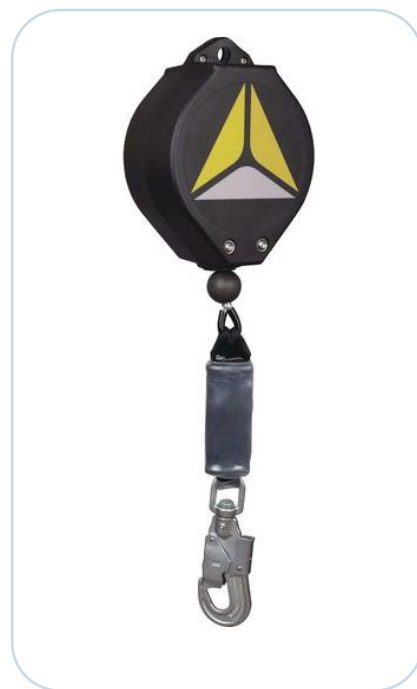

Prijslijst 2024

Tarief inspectie

Overige types

Werkzaamheden:	Visuele inspectie	
	Service	
	Prijs op aanvraag	
Merken:	Miller	Deltaplus
	Antec	Checkmate
	Giss	Tractel
	Kratos	XSPPlatforms
	North	Skalt
	Protecta	Msafe
	Ridgegear	NeoFeu
	Sala	Actsafe ACC
	Edge Safety	Bornack